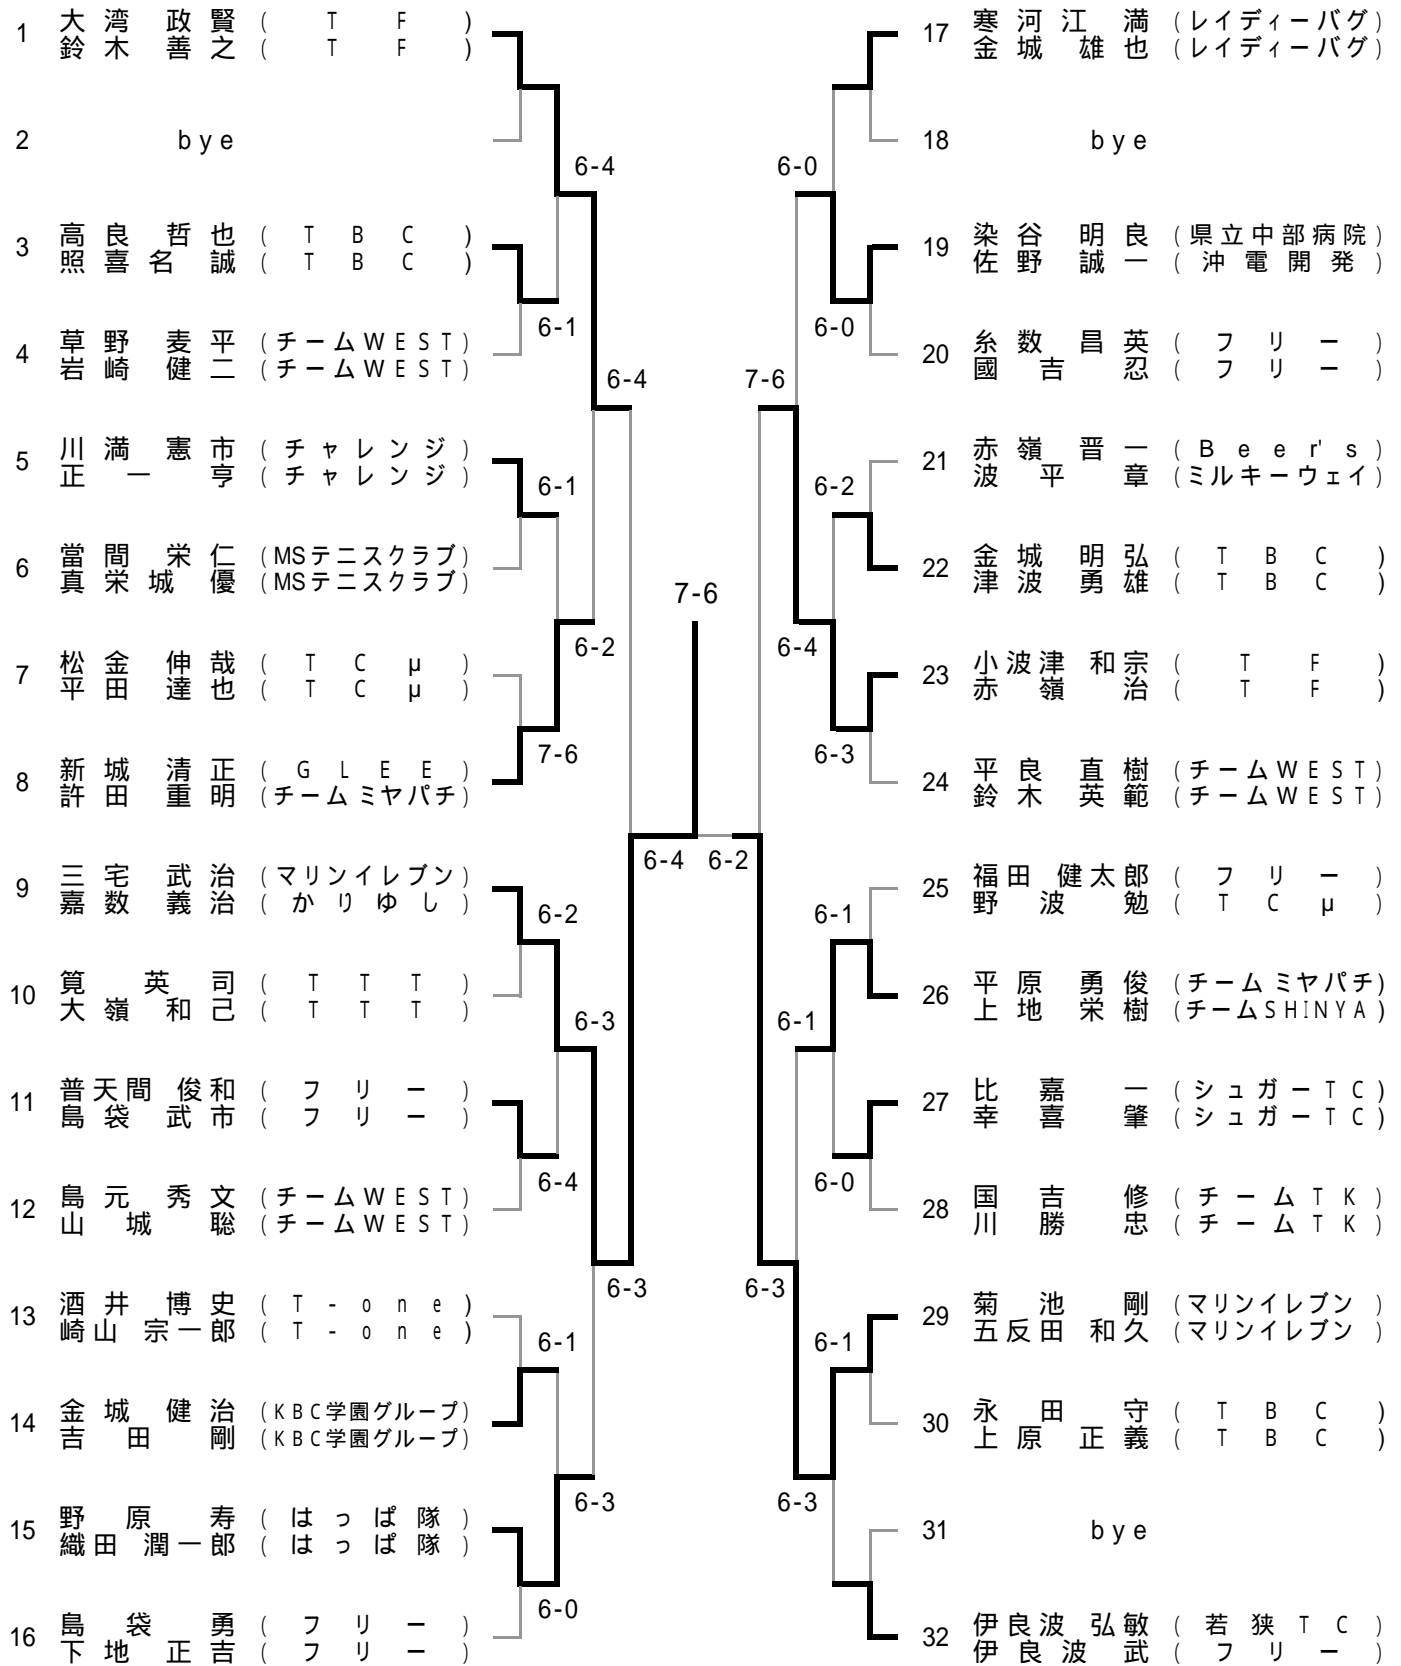

< 男子 Dクラス >

< 女子 Aクラス >

1	工藤章江 (首里ロイヤル)	金城京美 (首里ロイヤル)	
2	bye		
3	座安明美 (ちむちむ)	平川直美 (T T T)	
4	石垣富子 (REC)	兼次君江 (チームGOLD)	6-4
5	川上おりえ (若狭T C)	比嘉千秋 (T C μ)	
6	bye		
7	bye		
8	上江美智子 (沖銀)	井藤京子 (As FACTORY)	6-3
9	儀間真紀 (チームSHINYA)	中山明美 (首里ロイヤル)	
10	bye		
11	末吉政子 (チームGOLD)	高良紀子 (T C W e)	6-4
12	仲間美津枝 (はなはな)	入谷砂知子 (はなはな)	6-3
13	大浅田セツ子 (チームGOLD)	西田悦子 (REC)	7-5
14	玉城初美 (ヒロ)	今村ゆかり (ヒロ)	
15	bye		6-3
16	諸見里望 (T C μ)	柚木崎由奈 (T C μ)