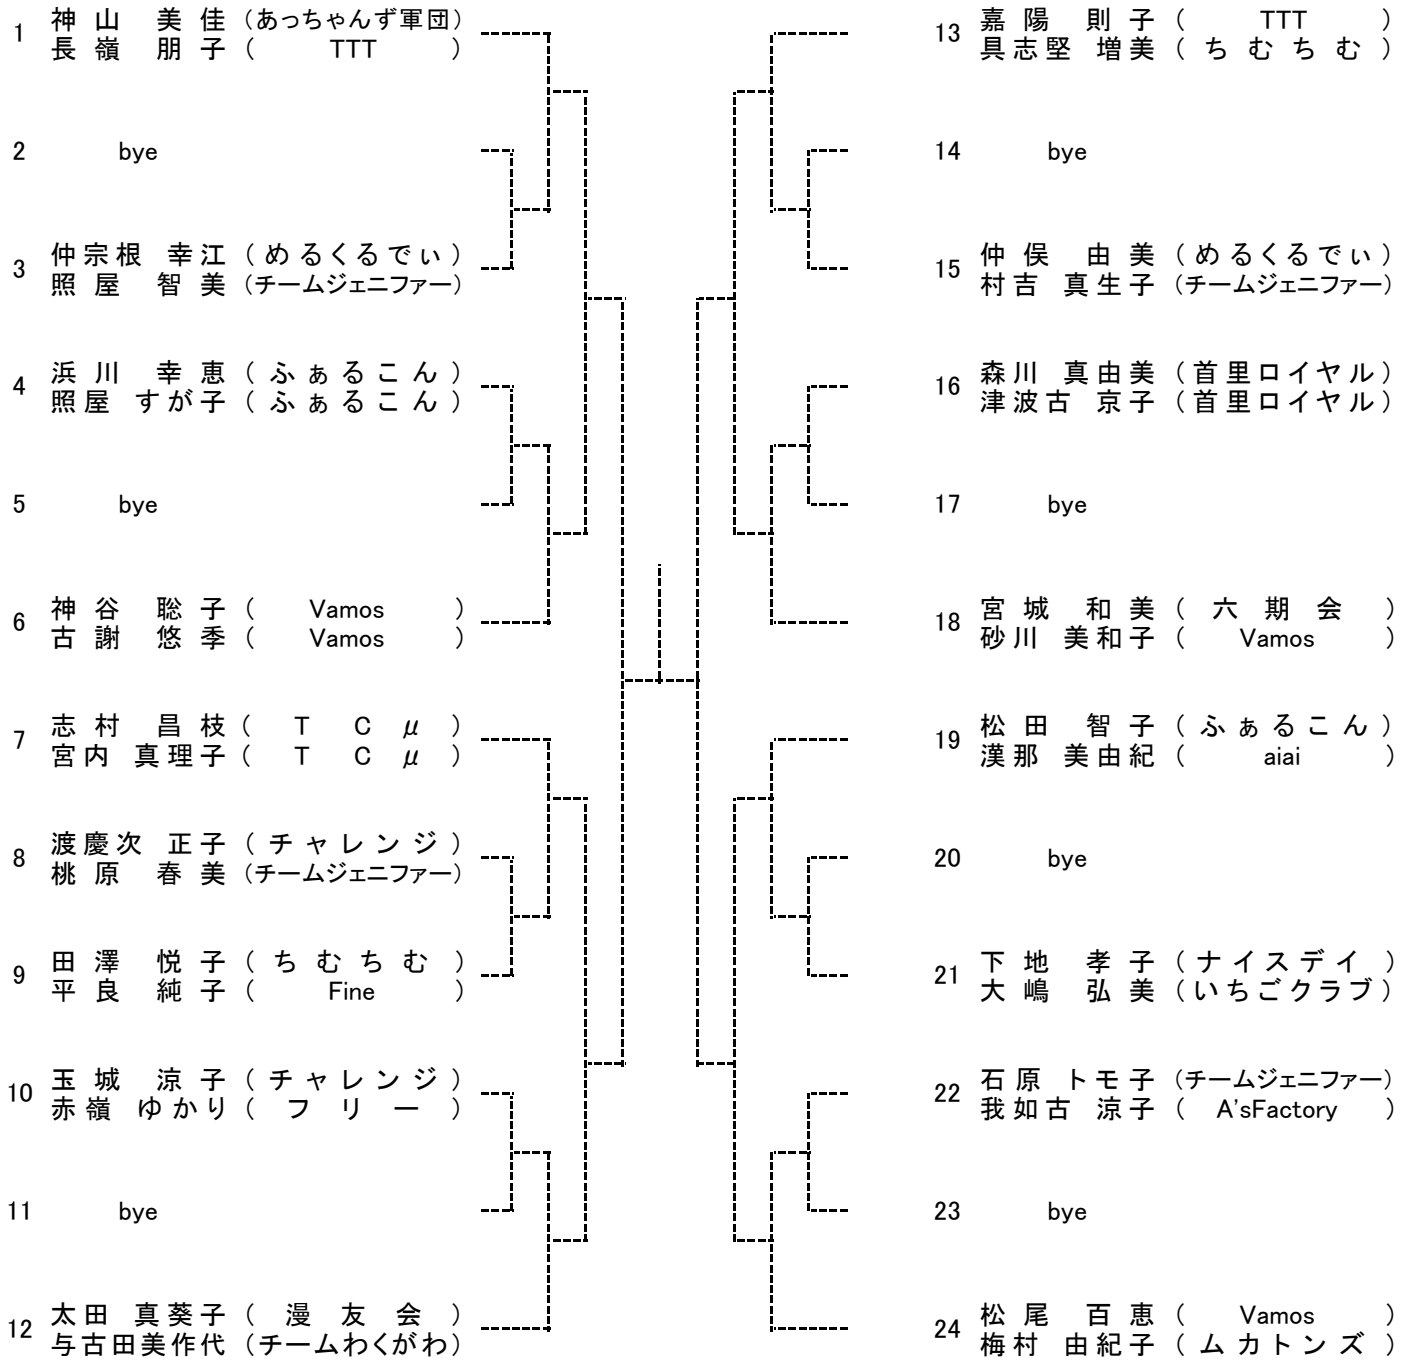

＜ 女子 B クラス ＞

< 女子 C クラス >

1	前中 清美 (ザ☆リターン) 久志 てるよ (ウッディーズ)	17	大城 さと子 (T C μ) 安慶名 磨紀 (REC)
2	bye	18	bye
3	小波津 貴子 (Beer's) 小嶺 裕子 (TF)	19	嵩西 園子 (Beer's) 花城 政子 (ナイスデイ)
4	上原 理絵 (FIVE FANTASISTA) 石川 敦子 (毎日 TC)	20	佐久川 京子 (T C μ) 仲里 早苗 (チームリンリン)
5	赤嶺 明海 (コスモス) 島袋 幸代 (T C μ)	21	池原 亜由美 (ライナーズ) 与那覇 まゆみ (ウエスト58)
6	後浜 克美 (TC-WE Diva) 高那 香織 (TC-WE Diva)	22	仲里 るりか (ハートフルピット) 小山 みち (ハートフルピット)
7	bye	23	宮里 加代子 (アーリーパーティー) 須藤 つぎ子 (アーリーパーティー)
8	富島 典子 (六期会) 上原 妙子 (アーリーパーティー)	24	安里 広美 (TCWe) 勝 連 智子 (TCWe)
9	安慶名 淳子 (T C μ) 坂口 玲子 (T C μ)	25	富山 悦子 (T C μ) 饒平名 悦子 (HEMTEC)
10	又吉 亜耶美 (あっちゃんず軍) 上原 愛 (あっちゃんず軍)	26	bye
11	當間 美智子 (TC PAL) 神谷 利律子 (ウッディーズ)	27	伊泊 三千代 (首里ロイヤル) 棚原 朝美 (首里ロイヤル)
12	砂川 幸子 (TTT) 前田 あずさ (TTT)	28	又吉 由美 (マイペース) 早瀬 元子 (マイペース)
13	仲宗根 智子 (L・L・C) 上原 京子 (L・L・C)	29	有銘 律子 (コスモス) 田場 美智子 (コスモス)
14	安谷屋 セツ子 (めるくるでい) 山内 美江 (めるくるでい)	30	金城 佐枝美 (チームスーン) 太田 かおり (T C μ)
15	bye	31	bye
16	安里 悠子 (スイング) 當間 美奈子 (スイング)	32	東 由美子 (アーリーパーティー) 照屋 光江 (アーリーパーティー)