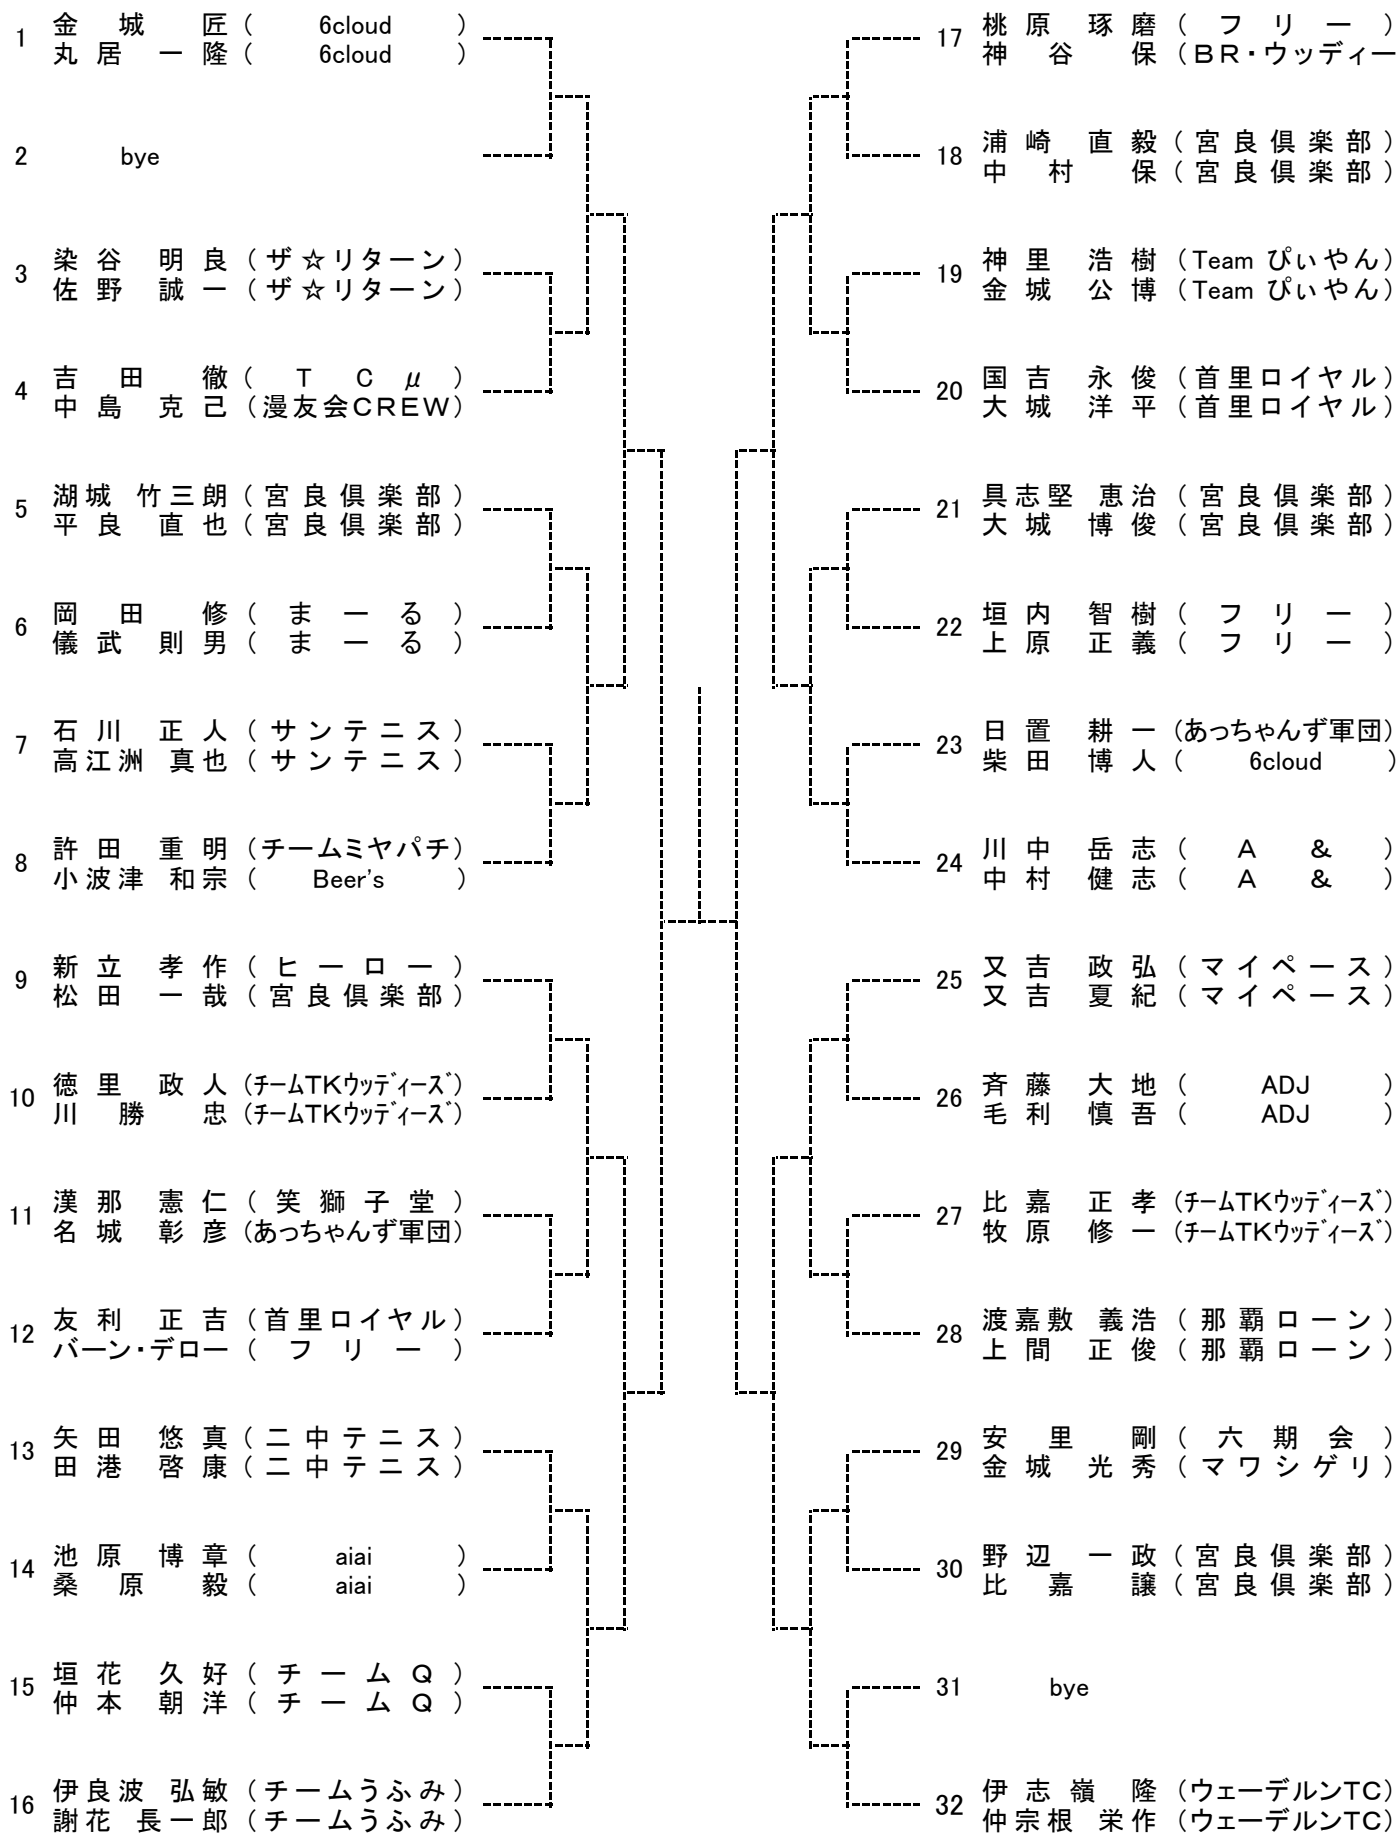

< 男子 B クラス >

1	渡慶次 勝次 (漫友会)				17	新納 俊一郎 (漫友会)
	原嶋 利光 (J T A)					喜久里 祥司 (漫友会)
2	bye				18	bye
3	津田 丈生 (aiai)				19	比嘉 高茂 (ぷらす)
	池原 暁 (aiai)					遠藤 聡志 (REC)
4	比嘉 憲邦 (セントラル)				20	上原 敏則 (T C μ)
	川満 多己雄 (ST7)					金城 隆夫 (T C μ)
5	高田 明彦 (酒豪)				21	松田 安德 (グルクンズ)
	福里 芳篤 (酒豪)					濱川 安雄 (グルクンズ)
6	山城 晋平 (あっちゃんず軍団)				22	友寄 英和 (城西テニスクラブ)
	城間 睦之 (あっちゃんず軍団)					島田 理 (城西テニスクラブ)
7	bye				23	bye
8	仲里 力 (ハートフル・ピット)				24	細川 浩司 (Teamぴいやん)
	伊沢 伸悟 (チームSTEP)					黒島 弘之 (Teamぴいやん)
9	渡嘉敷 勉 (漫友会)				25	宮城 孝也 (T T T)
	仲間 隆 (漫友会)					黒島 勇輝 (フリー)
10	bye				26	伊吉 明 (T O P)
						嘉数 好規 (ザ☆リターン)
11	高良 盛也 (クラウディー)				27	平良 悟 (大同火災)
	目取真 興鉄 (大同火災)					川平 嘉昭 (クラウディー)
12	比嘉 厚 (あっちゃんず軍団)				28	金城 太吾 (aiai)
	仲田 英安 (T T T)					田中 俊憲 (aiai)
13	真栄城 嵩 (結・ムカトンズ)				29	笈 英司 (漫友会CREW)
	松本 進 (結・ムカトンズ)					仲間 豊 (チームわくがわ)
14	宮城 博之 (T C 結)				30	八谷 康弘 (フリー)
	棚原 栄 (漫友会)					下地 隆 (フリー)
15	bye				31	bye
16	前田 拓也 (チーム四原メイツ)				32	高寺 宏典 (結 T C)
	比嘉 安俊 (フリー)					松山 武彦 (結 T C)

＜ 男子 C クラス ＞