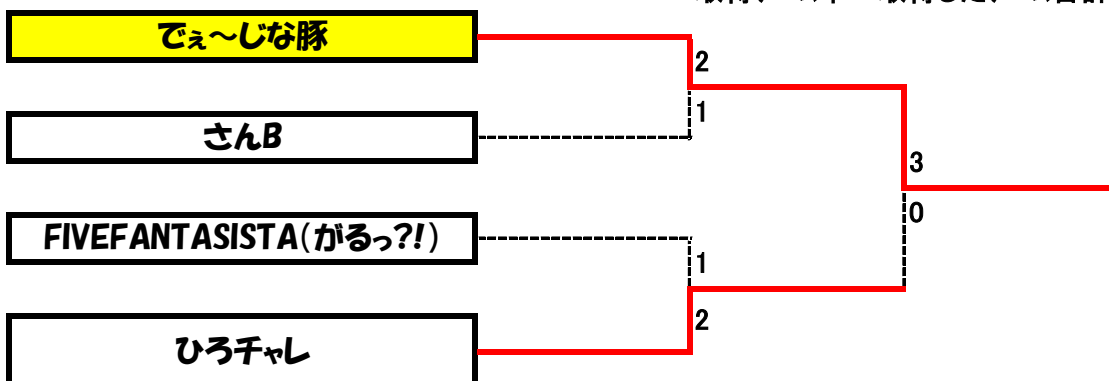

オープンクラス 本戦

リーグ

Aリーグ		1	2	3	勝敗	順位
1	ひろチャレ	/	6 - 0	6 - 2	2 - 0 (勝率)0.6274	1
			3 - 6	5 - 7		
			6 - 1	6 - 3		
2	チーム輪輪	0 - 6	/	6 - 4	0 - 2 (勝率)	3
		6 - 3		4 - 6		
		1 - 6		3 - 6		
3	わたチャレ	2 - 6	4 - 6	/	1 - 1 (勝率)0.4827	2
		7 - 5	6 - 4			
		3 - 6	6 - 3			

Bリーグ		4	5	6	勝敗	順位
4	でえ～じな豚	/	6 - 4	6 - 3	2 - 0 (勝率)0.4642	1
			6 - 3	7 - 5		
			6 - 1	6 - 4		
5	ちんすこう	4 - 6	/	6 - 1	1 - 1 (勝率)	2
		3 - 6		6 - 4		
		1 - 6		6 - 7(3)		
6	FIVEFANTASISTA 桜満開だニャ～	3 - 6	1 - 6	/	0 - 2 (勝率)	3
		5 - 7	4 - 6			
		4 - 6	7 - 6			

Cリーグ		7	8	9	勝敗	順位
7	FIVEFANTASISTA がるっ?!	/	4 - 6	4 - 6	2 - 0 (勝率)0.55172	1
			6 - 5	6 - 3		
			6 - 3	6 - 3		
8	さんB	6 - 4	/	6 - 2	1 - 1 (勝率)	2
		5 - 6		6 - 4		
		3 - 6		7 - 5		
9	CREW	6 - 4	2 - 6	/	0 - 2 (勝率)	3
		3 - 6	4 - 6			
		3 - 6	5 - 7			

順位決定戦

勝率順位: ①総勝利試合数(同数) → ②全試合での取得セット率(同率) → ③全試合での取得ゲーム率

取得セット率 = 取得したセット合計数 ÷ 全試合のセット合計数

取得ゲーム率 = 取得したゲーム合計数 ÷ 全試合のゲーム合計数