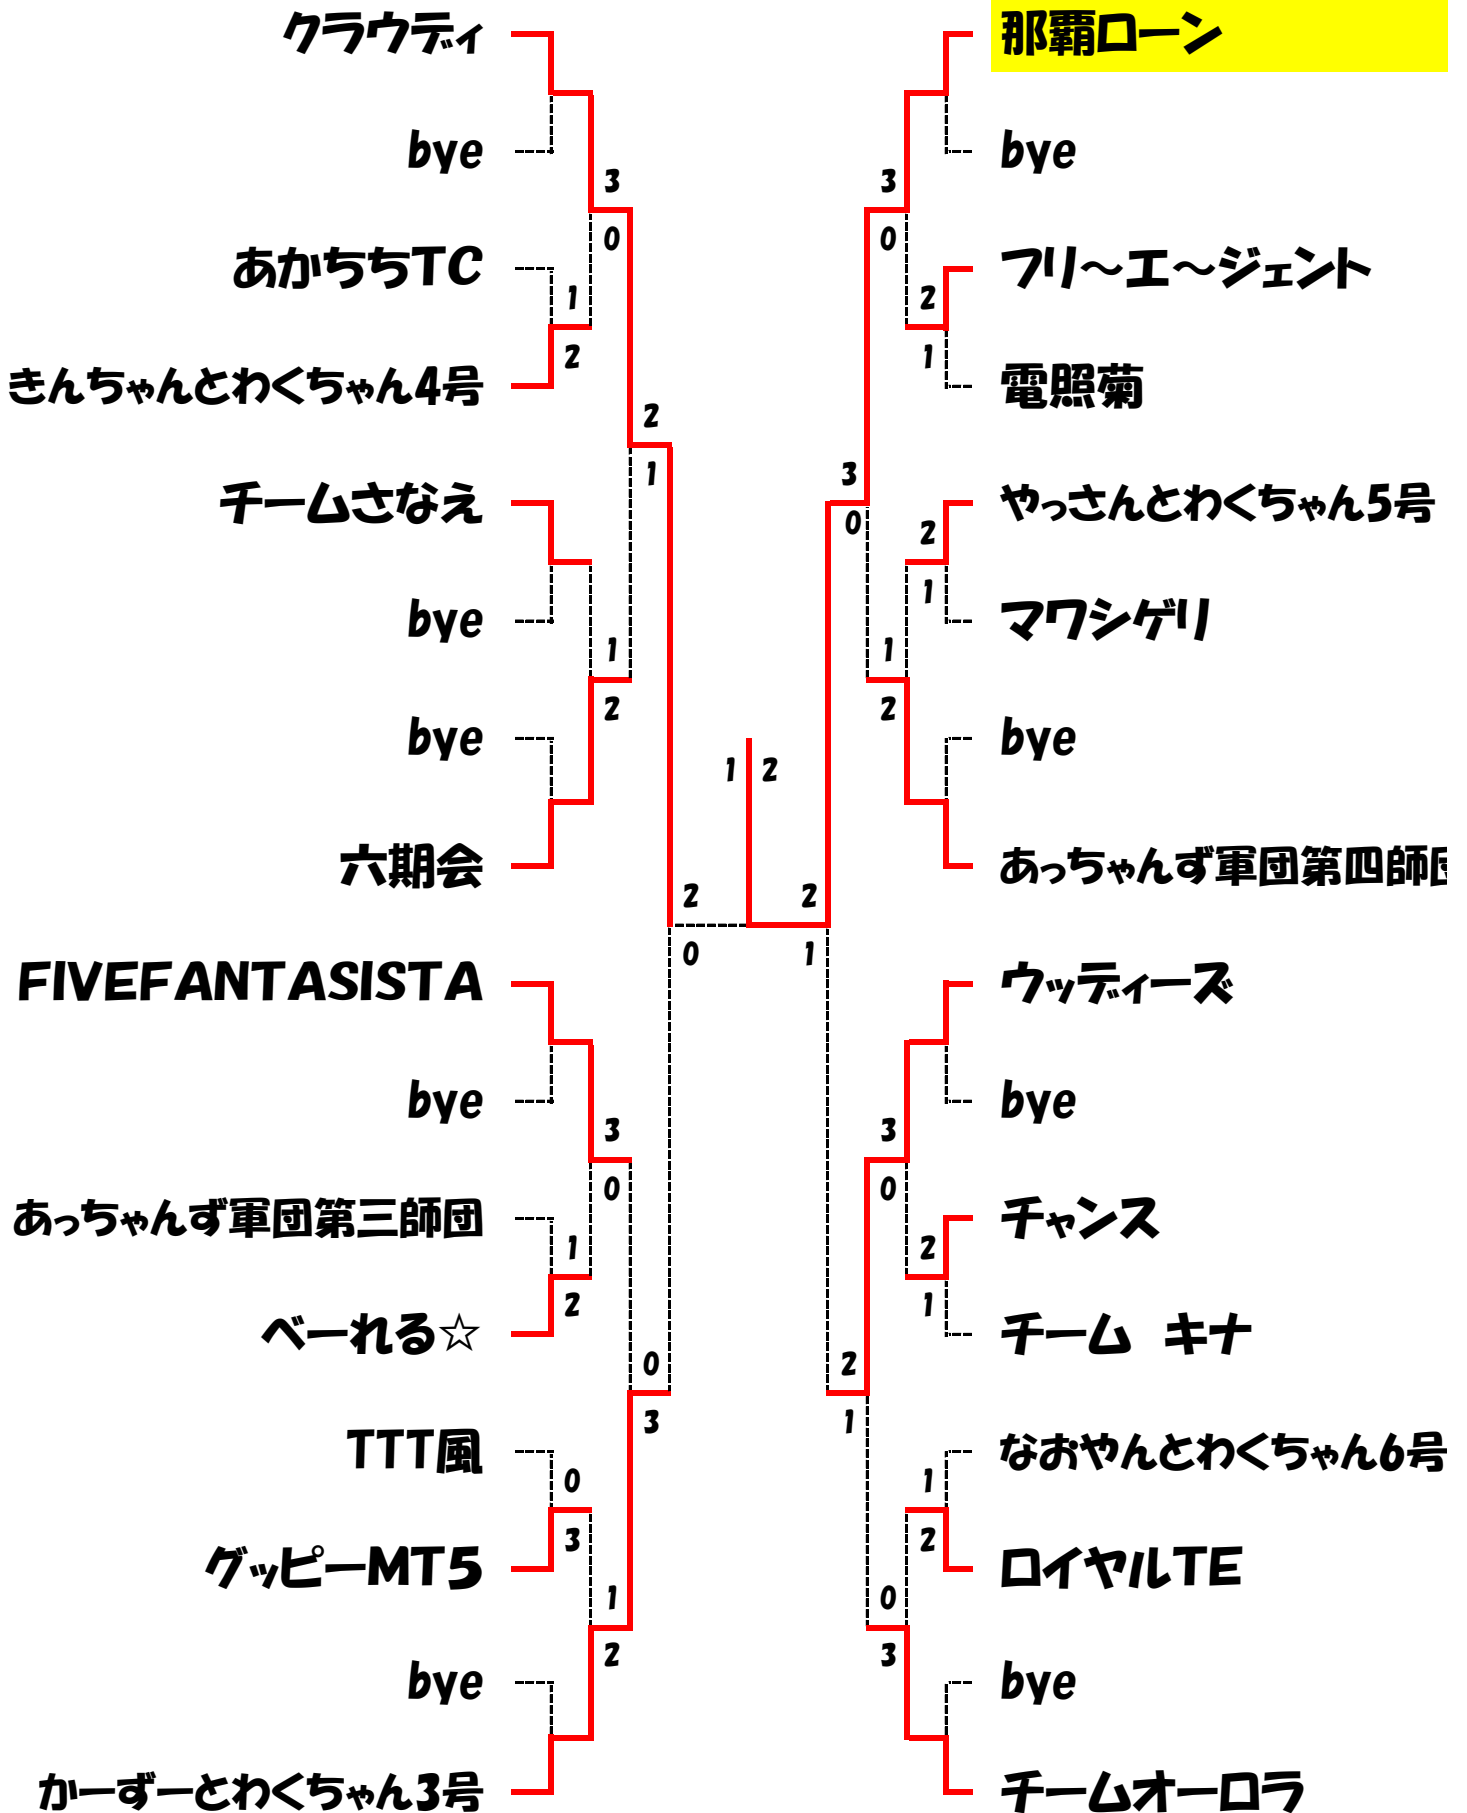

ビギナークラス (本戦)

オープンクラス 本戦

リーグ

Aリーグ		1	2	3	4	勝敗	順位	
1	ロイヤル		6-5	4-6	6-3	1-2 (勝率)	3	
			0-6	4-6	1-6			
			6-2	6-1	2-6			
2	CREW		5-6		2-6	0-3 (勝率)	4	
			6-0		3-6			0-6
			2-6		3-6			3-6
3	まーぶーとわくちゃん1号		6-4	6-2		2-1 (勝率)	2	
			6-4	6-3				2-6
			1-6	6-3				1-6
4	ひろチャレ		3-6	6-0	6-2	3-0 (勝率)	1	
			6-1	6-3	6-1			
			6-2	6-3	5-6			

試合順序 1-2 3-4 1-3 2-4 1-4 2-3

Bリーグ		5	6	7	8	勝敗	順位	
5	わたチャレ		6-0	6-5	1-6	3-0 (勝率)	1	
			6-0	6-2	6-2			
			6-0(wo)	6-1	6-0(wo)			
6	チームJ00		0-6		6-3	0-3 (勝率)	4	
			0-6		3-6			2-6
			0-6(wo)		3-6			6-0(wo)
7	さんB		5-6	3-6		1-2 (勝率)	3	
			2-6	6-3				4-6
			1-6	6-3				6-0(wo)
8	Cannon Ball		6-1	6-2	6-4	2-1 (勝率)	2	
			2-6	6-2	6-5			
			0-6(wo)	0-6(wo)	0-6(wo)			

試合順序 5-6 7-8 5-7 6-8 5-8 6-7

順位決定戦

順位: ①総勝利試合数 ②直接対決 ③全試合での取得セット ④全試合での取得ゲーム率

取得セット率 = 取得したセット合計数 ÷ 全試合のセット合計数

取得ゲーム率 = 取得したゲーム合計数 ÷ 全試合のゲーム合計数