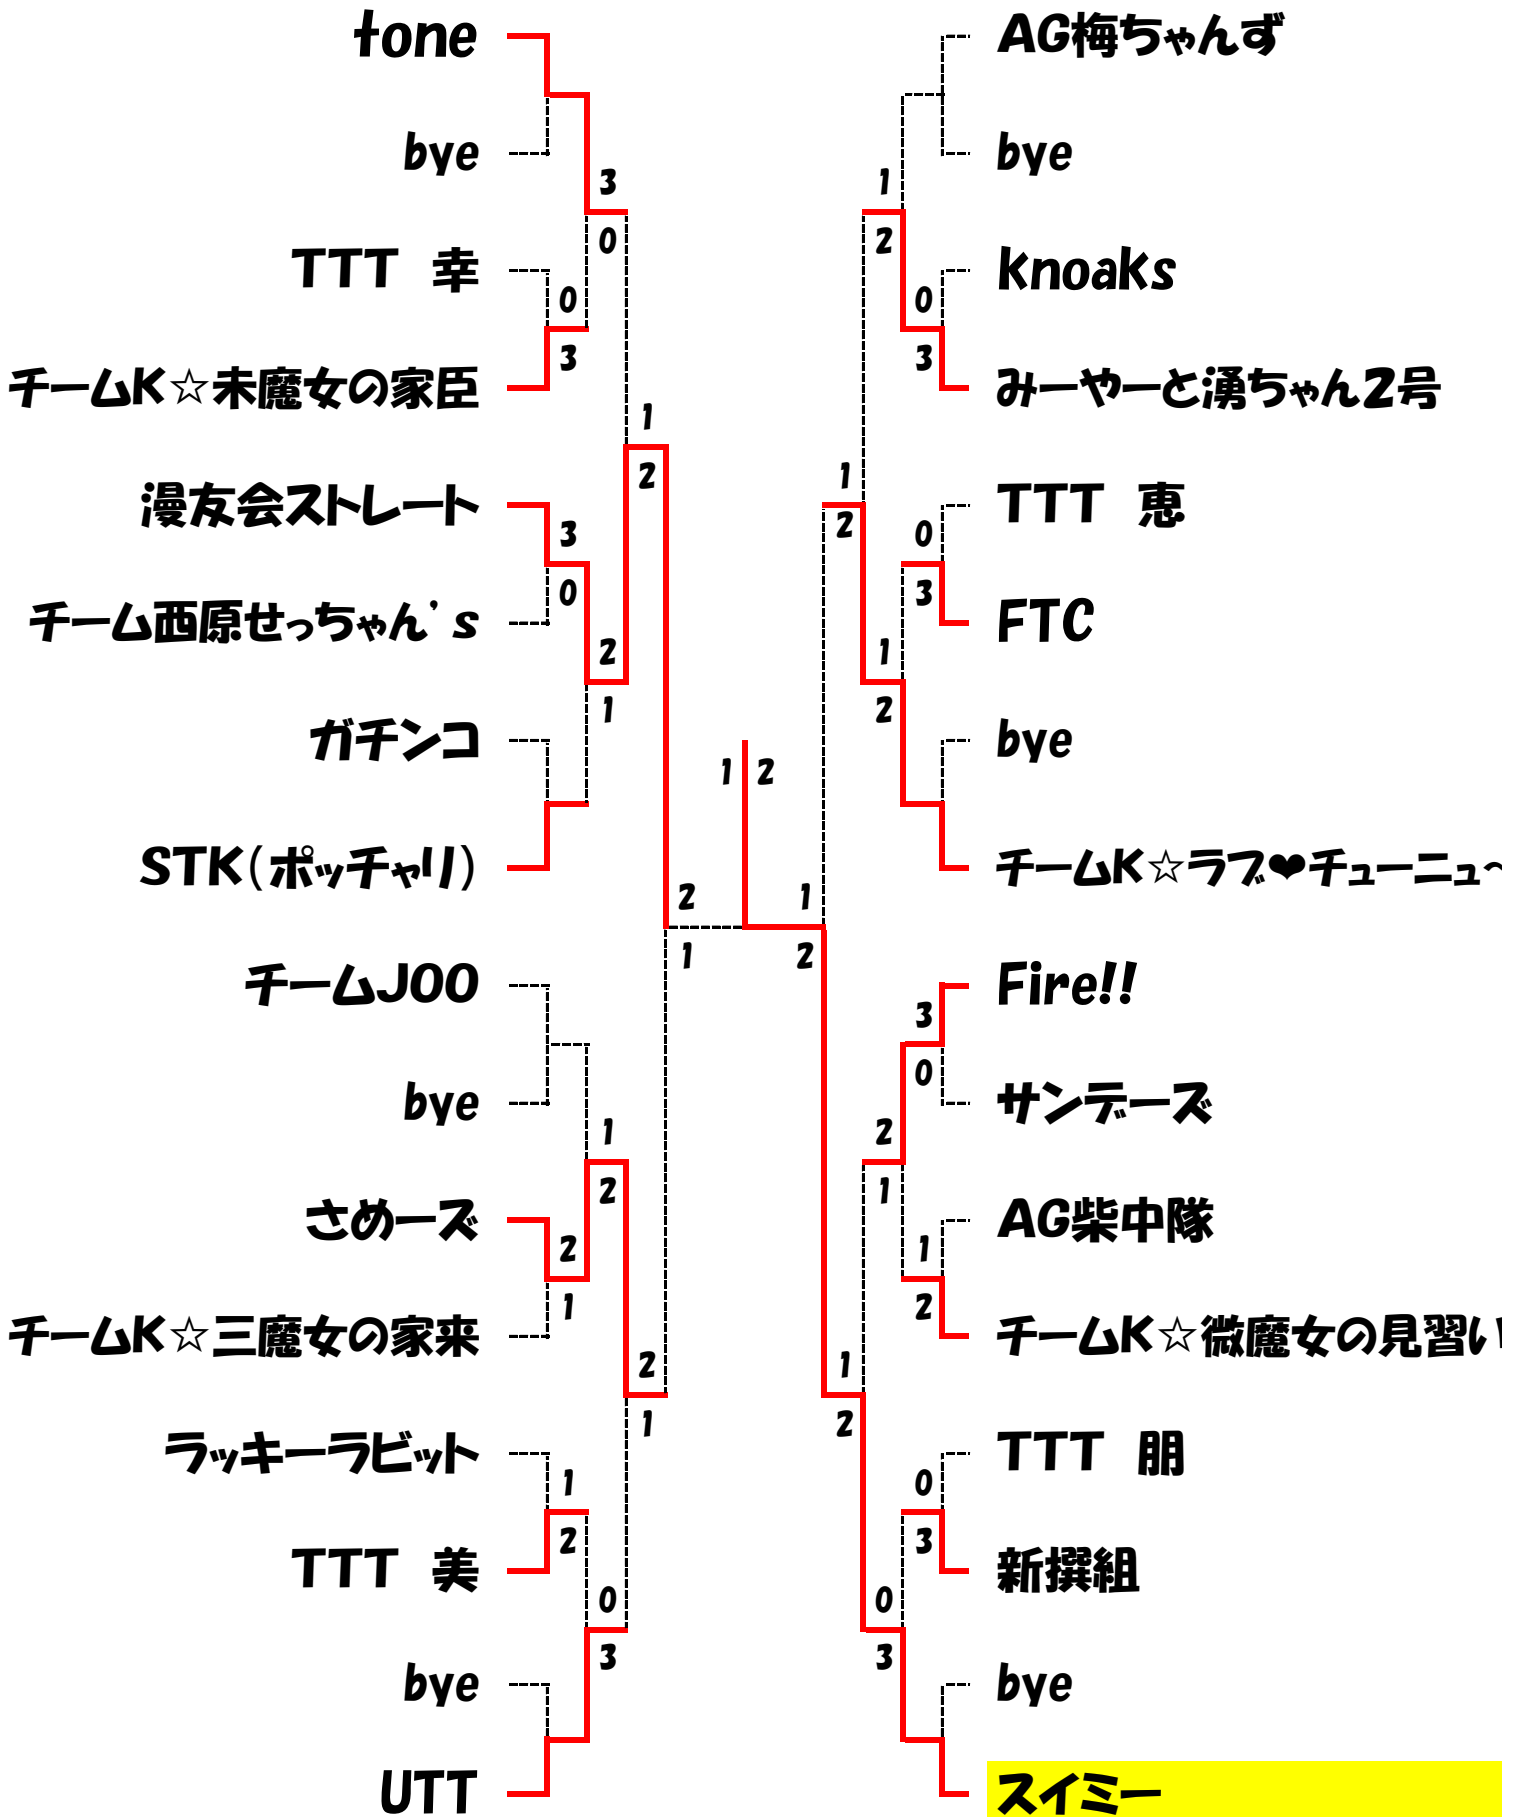

ビギナークラス 本戦

ノービスクラス コンソレーション

オープンクラス 本戦

Aリーグ		1	2	3	4	5	勝敗	順位
1	よっしーと湧ちゃん1号	/	6-4	6-1	5-6	6-2	3-1 (勝率)	2
			6-1	5-6	6-5	4-6		
			6-5	6-2	3-6	6-2		
2	せいやと愉快的仲間たち	/	4-6	6-5	6-2	1-6	1-3 (勝率)	4
			1-6	6-1	5-6	4-6		
			5-6	2-6	4-6	6-2		
3	つゆだくBTM	/	3-6	5-6	2-6	4-6	1-3 (勝率)	5
			6-5	1-6	0-6	6-3		
			2-6	6-2	4-6	6-5		
4	ひろチャレ	/	6-5	2-6	6-2	3-6	3-1 (勝率)	1
			5-6	6-5	6-0	1-6		
			5-3	6-4	6-4	6-1		
5	CANNON-BALL	/	2-6	6-1	6-4	6-3	2-2 (勝率)	3
			6-4	6-4	3-6	6-1		
			2-6	2-6	5-6	1-6		

試合順序 1-2 3-4 1-5 2-3 1-3 4-5 2-4 3-5 1-4 2-5

順位: ①総勝利試合数②直接対決③全試合での取得セット率④全試合での取得ゲーム率

取得セット率=取得したセット合計数÷全試合のセット合計数

取得ゲーム率=取得したゲーム合計数÷全試合のゲーム合計数

- 1 つゆだくBTM
- 2 よっしーと湧ちゃん1号
- 3 CANNON-BALL
- 4 ひろチャレ
- 5 せいやと愉快的仲間たち

本冊子の後半に4月開催予定の「市長杯ダブルス」5月開催予定の「シングルストーナメント」及び、28年度の「年間予定表」の案が載っております。

合わせてご覧下さい