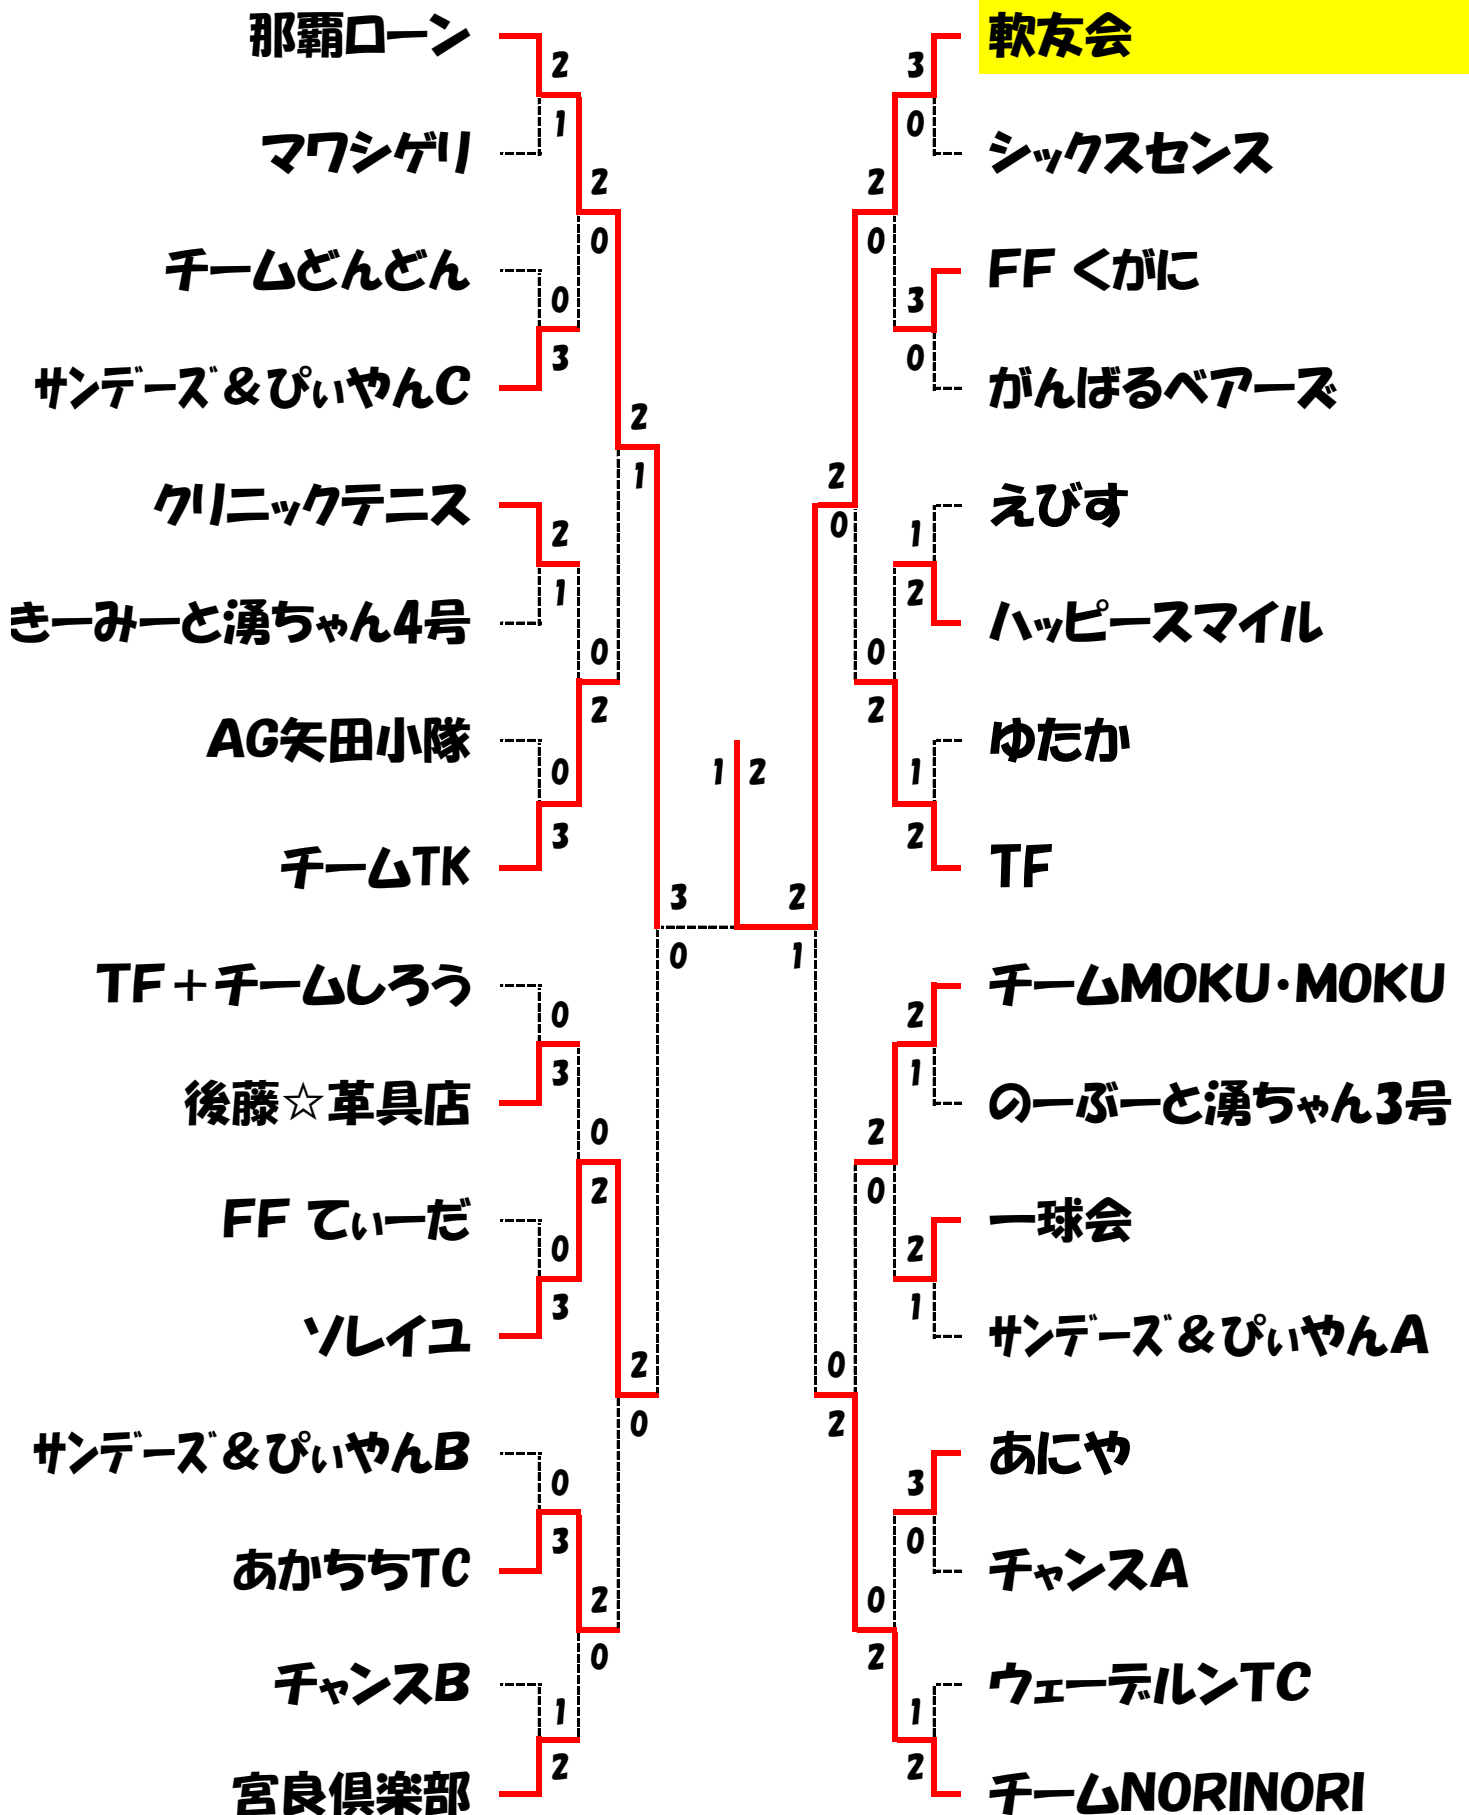

ビギナークラス 本戦

ノービスクラス コンソレーション

オープンクラス 本戦

Aリーグ		1	2	3	4	5	勝敗	順位
1	よっしーと湧ちゃん1号	/	6-4	6-1	5-6	6-2	3-1 (勝率)	2
			6-1	5-6	6-5	4-6		
			6-5	6-2	3-6	6-2		
2	せいやと愉快的仲間たち	/	4-6	6-5	6-2	1-6	1-3 (勝率)	4
			1-6	6-1	5-6	4-6		
			5-6	2-6	4-6	6-2		
3	つゆだくBTM	/	3-6	5-6	2-6	4-6	1-3 (勝率)	5
			6-5	1-6	0-6	6-3		
			2-6	6-2	4-6	6-5		
4	ひろチャレ	/	6-5	2-6	6-2	3-6	3-1 (勝率)	1
			5-6	6-5	6-0	1-6		
			5-3	6-4	6-4	6-1		
5	CANNON-BALL	/	2-6	6-1	6-4	6-3	2-2 (勝率)	3
			6-4	6-4	3-6	6-1		
			2-6	2-6	5-6	1-6		

試合順序 1-2 3-4 1-5 2-3 1-3 4-5 2-4 3-5 1-4 2-5

順位: ①総勝利試合数②直接対決③全試合での取得セット率④全試合での取得ゲーム率

取得セット率=取得したセット合計数÷全試合のセット合計数

取得ゲーム率=取得したゲーム合計数÷全試合のゲーム合計数

- 1 つゆだくBTM
- 2 よっしーと湧ちゃん1号
- 3 CANNON-BALL
- 4 ひろチャレ
- 5 せいやと愉快的仲間たち

本冊子の後半に4月開催予定の「市長杯ダブルス」5月開催予定の「シングルストーナメント」及び、28年度の「年間予定表」の案が載っております。

合わせてご覧下さい