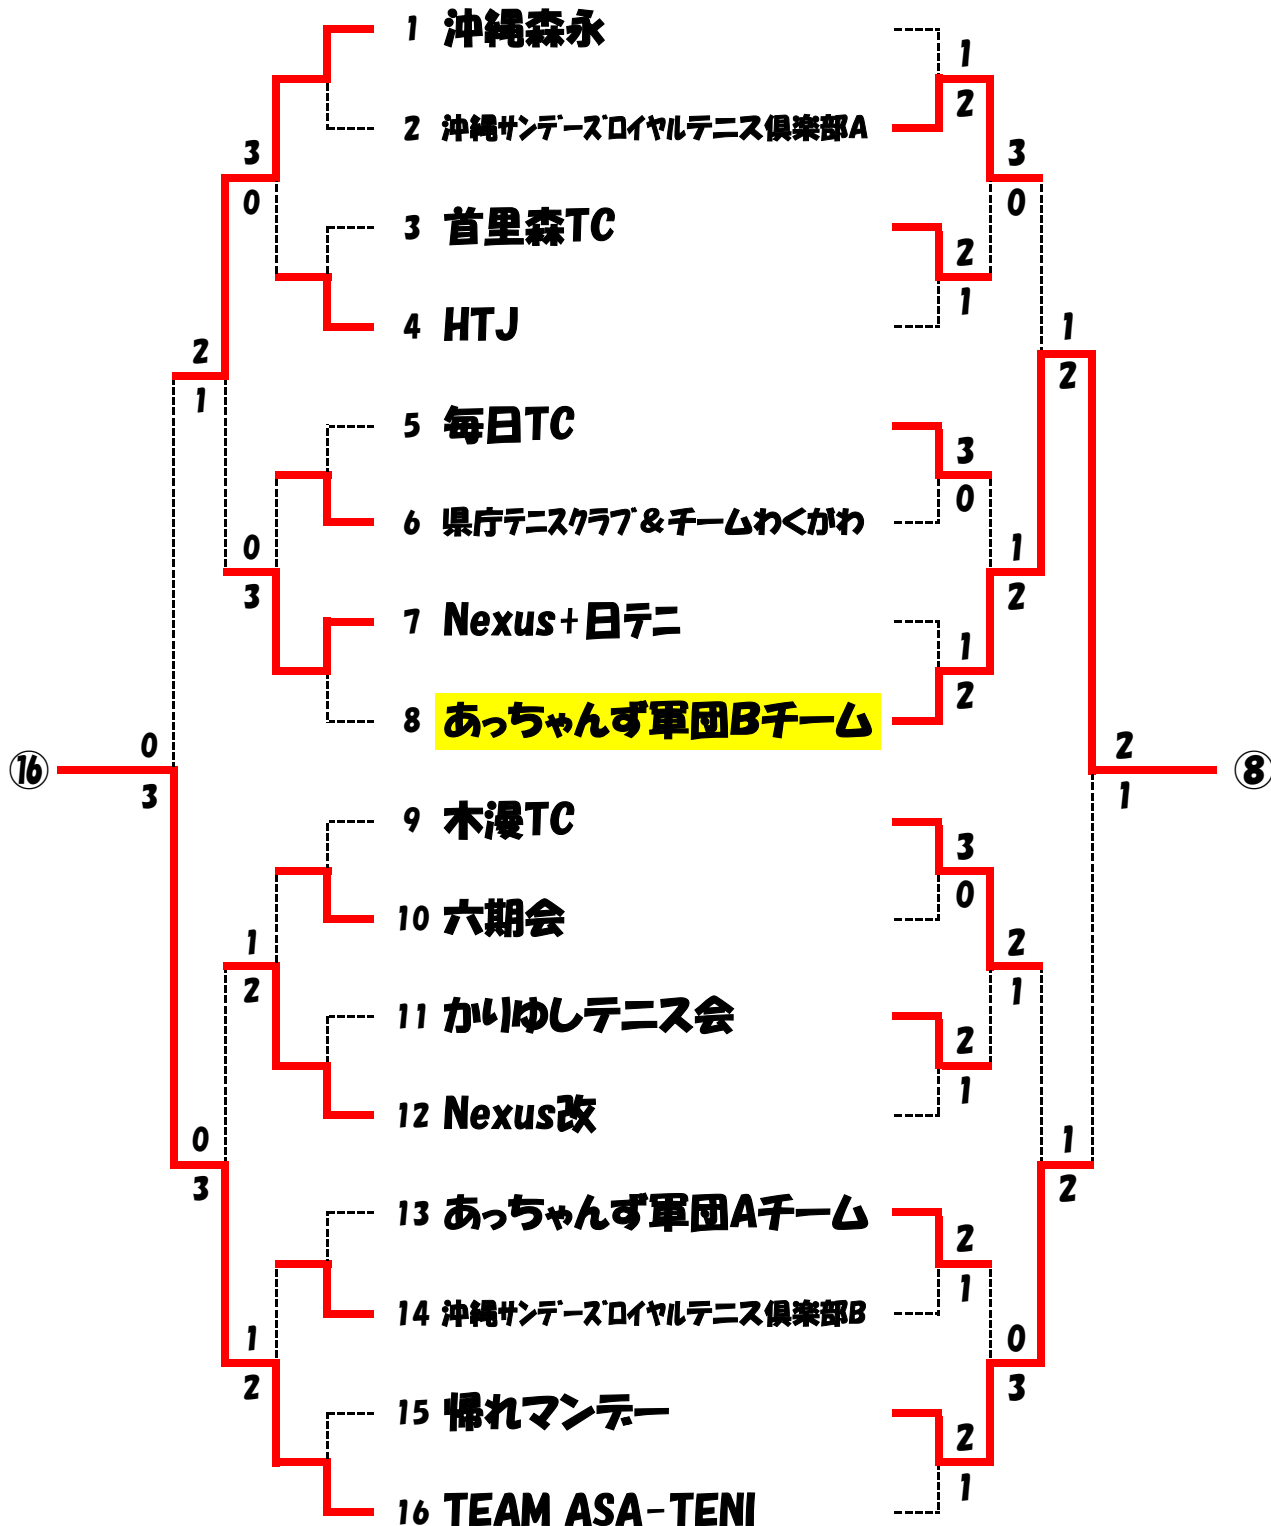

中級クラス

Aリーグ		1	2	3	勝敗	順位
1	新都心倶楽部		6-1	6-5	2-0	1
			1-6	4-6		
			6-3	6-3		
2	TAGテニスアカデミー-B	1-6		6-1	0-2	3
		6-1		3-6		
		3-6		5-6		
3	Betelgeuse Tokyo	1-6	5-6		1-1	2
		6-3	6-4			
		6-5	3-6			

※試合順序 1-2 (1-2)の敗者と3 残り試合 (6ゲーム先取 ノーアドバンテージ)

Bリーグ		4	5	6	勝敗	順位
4	SSS		6-2	6-1	2-0	1
			6-2	6-1		
			6-0	6-2		
5	FIVE FANTASISTA	2-6		6-1	1-2	2
		2-6		2-6		
		0-6		6-1		
6	航空局	1-6	1-6		0-2	3
		1-6	6-2			
		2-6	1-6			

※試合順序 4-5 (4-5)の敗者と6 残り試合 (6ゲーム先取 ノーアドバンテージ)

Cリーグ		7	8	9	勝敗	順位
7	MRS. com		6-5	1-6	0-2	3
			1-6	0-6		
			2-6	2-6		
8	チームK	5-6		6-4	2-0	1
		6-1		1-6		
		6-2		6-3		
9	首里森Cloud	6-1	4-6		1-1	2
		6-0	6-1			
		6-2	3-6			

※試合順序 7-8 (7-8)の敗者と9 残り試合 (6ゲーム先取 ノーアドバンテージ)

Dリーグ		10	11	12	勝敗	勝敗
10	Betelgeuse Okinawa		6-1	4-6	2-1	1
			6-3	6-0		
			6-0	6-2		
11	TTT	1-6		0-6	0-2	3
		3-6		2-6		
		0-6		6-5		
12	Lets'PlayTennis !	6-4	6-0		1-1	2
		0-6	6-2			
		2-6	5-6			

※試合順序 1-2 (1-2)の敗者と3 残り試合 (6ゲーム先取 ノーアドバンテージ)

順位

- ①総勝利試合数
- ②2チームの勝敗が同数の場合 直接対決
- ③3チームの勝敗が同数の場合 取得ゲーム率(取得ゲーム数÷全ゲーム数)

2

0

126

664

⑩

1

2

【初級クラス】(6ゲーム先取 ノーアドバンテージ)

コンソレーション

本戦