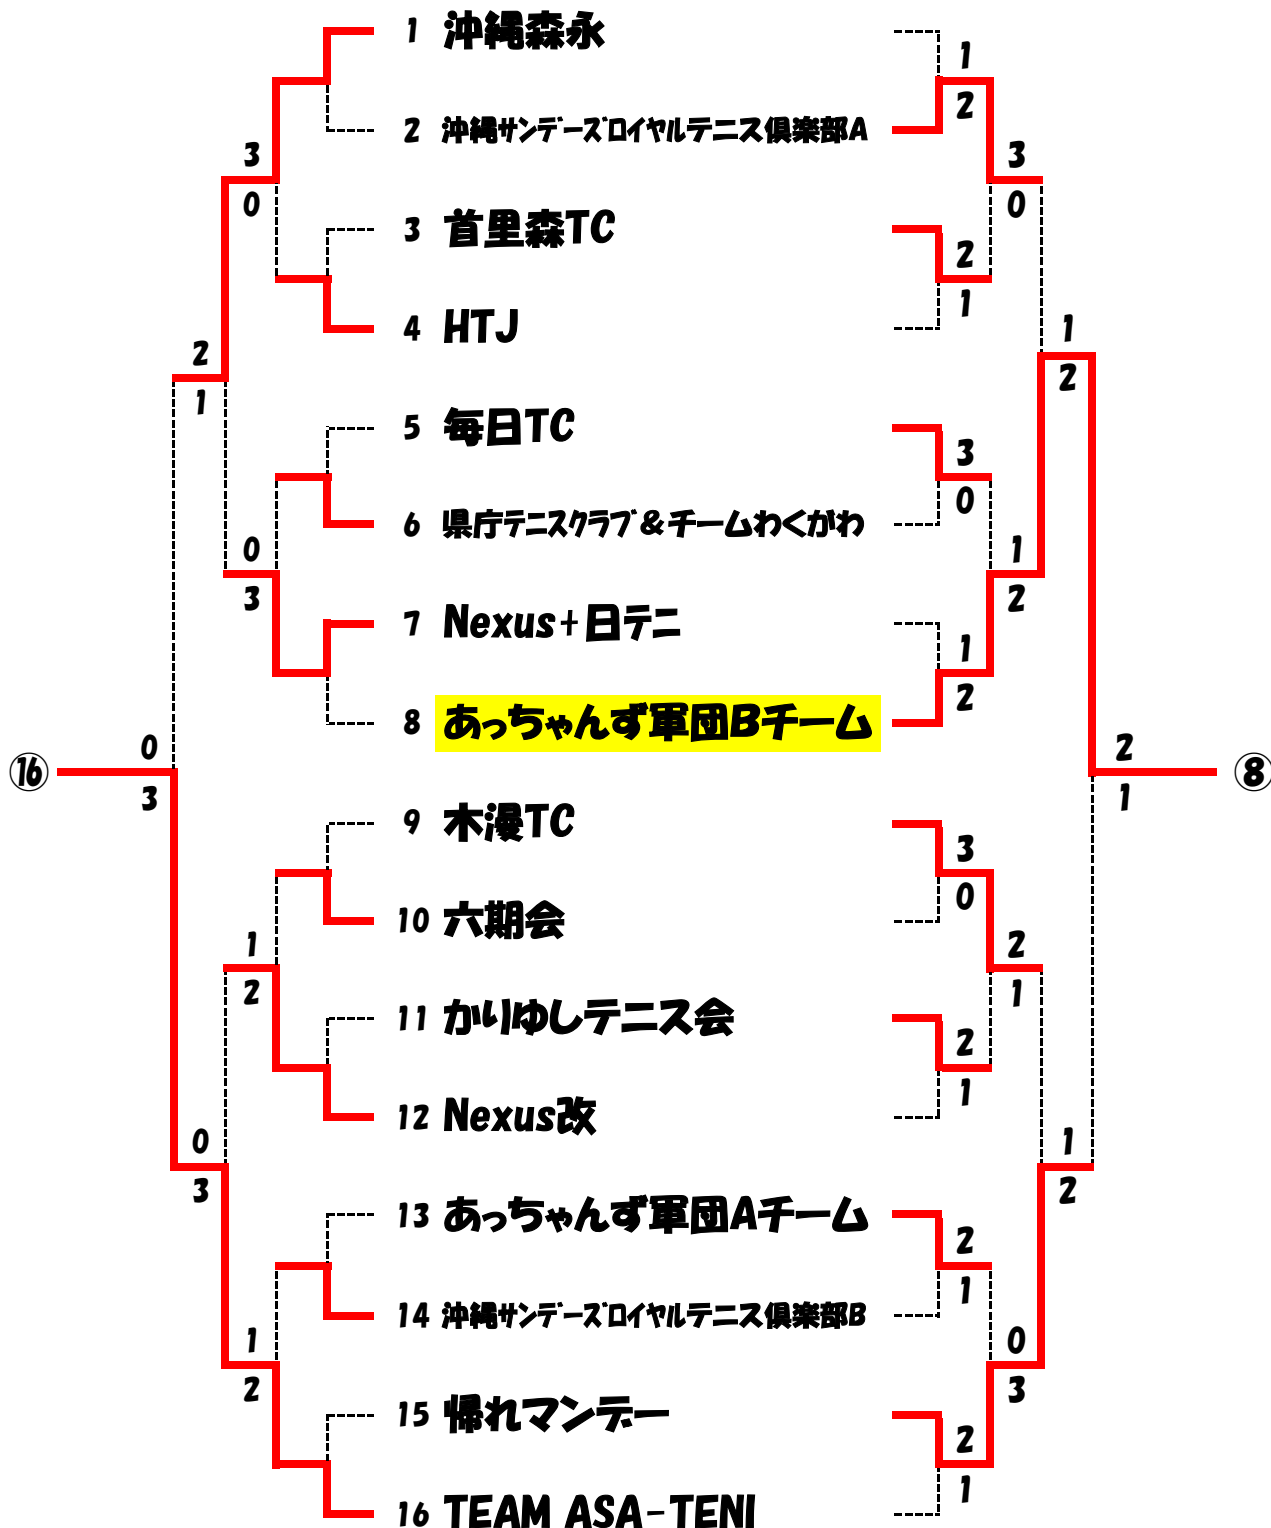

【初級クラス】(6ゲーム先取 ノーアドバンテージ)

コンソレーション

本戦