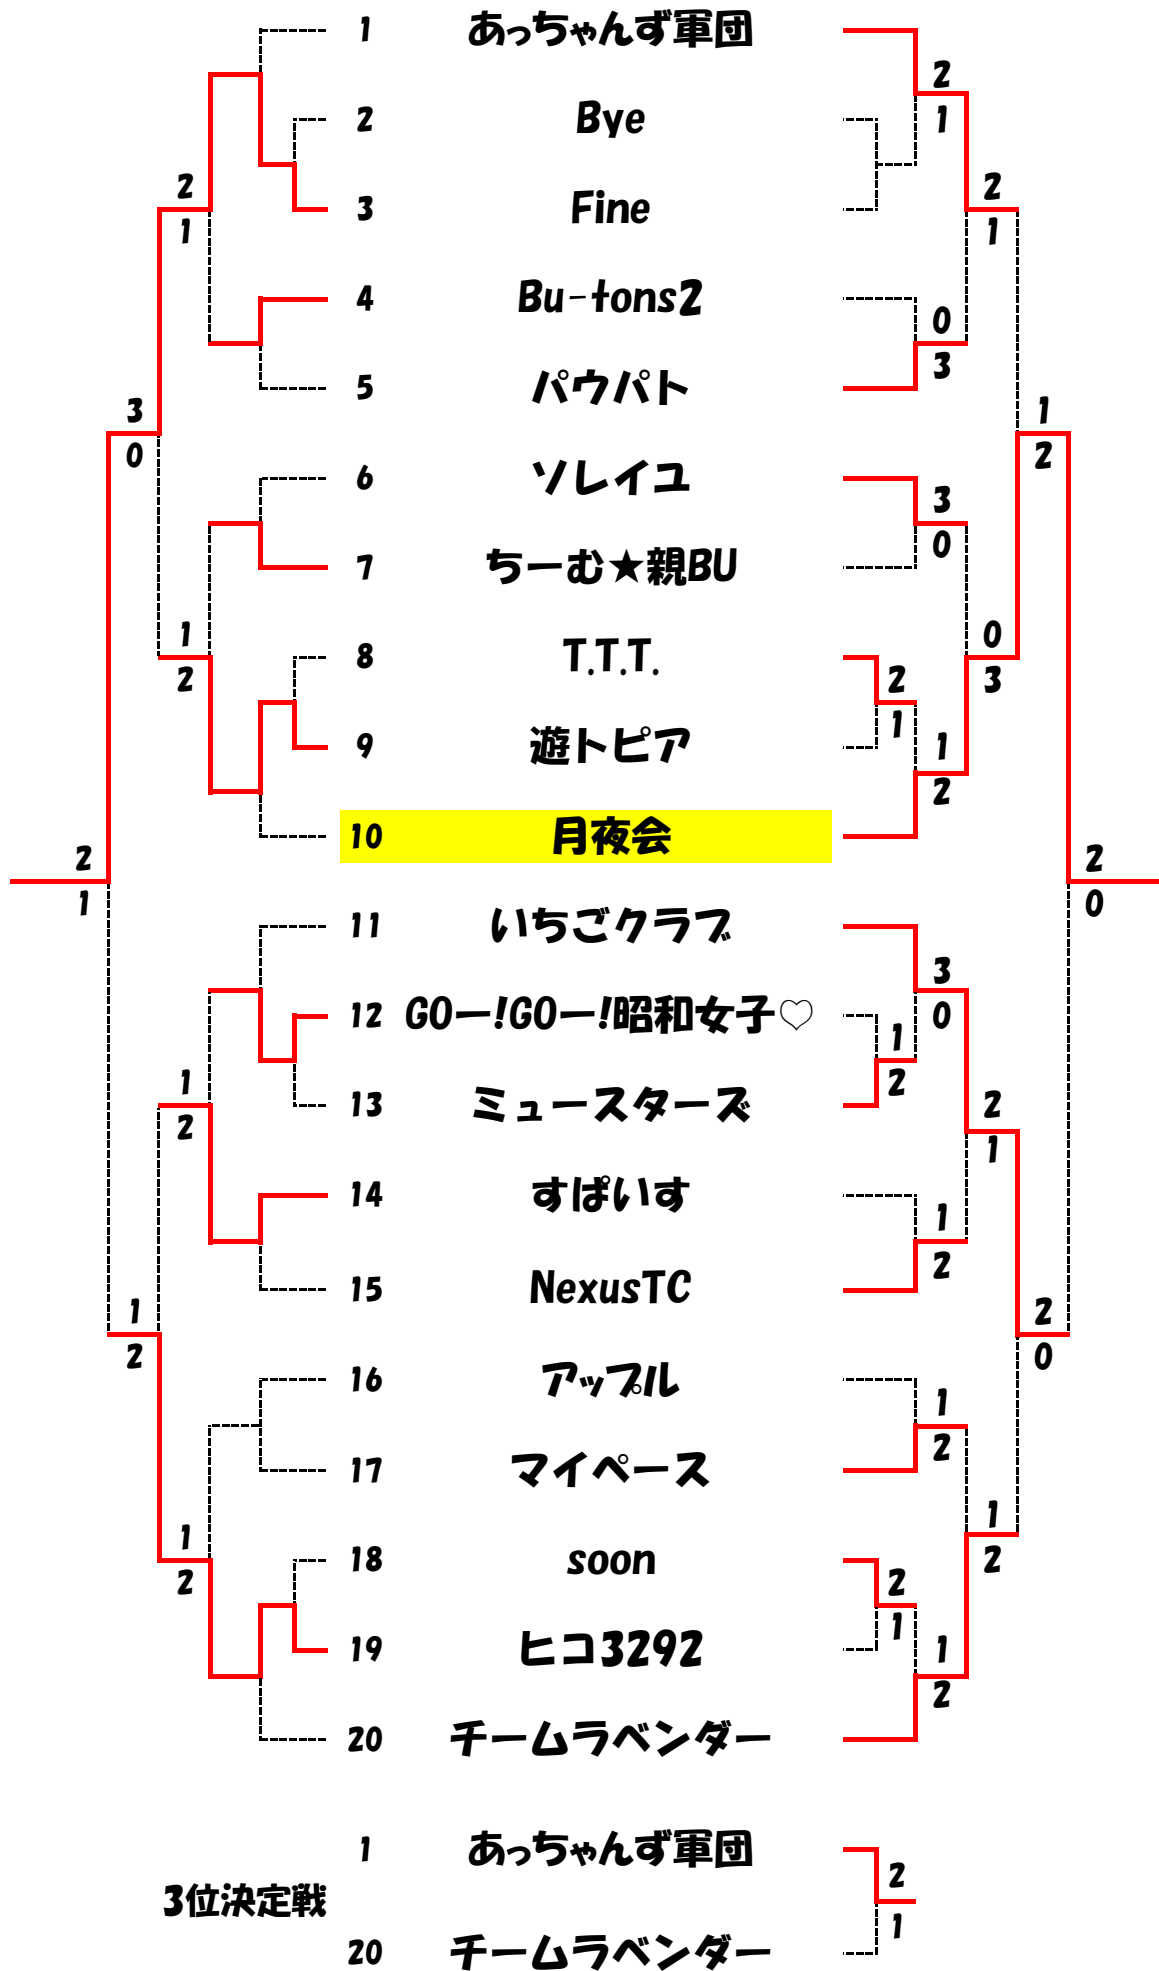

【 初 級 ク ラ ス 】

コンソレーション

本 戦

【 中 級 ク ラ ス 】

Aリーグ		1	2	3	勝 敗	順 位
1	バモス2		6-1	6-4	2-0 (勝率)	1
			6-0	6-2		
			6-3	6-3		
2	JRK	1-6		1-6	0-2 (勝率)	3
		0-6		6-5		
		3-6		1-6		
3	ゆるてに	4-6	6-1		1-1 (勝率)	2
		2-6	5-6			
		3-6	6-1			